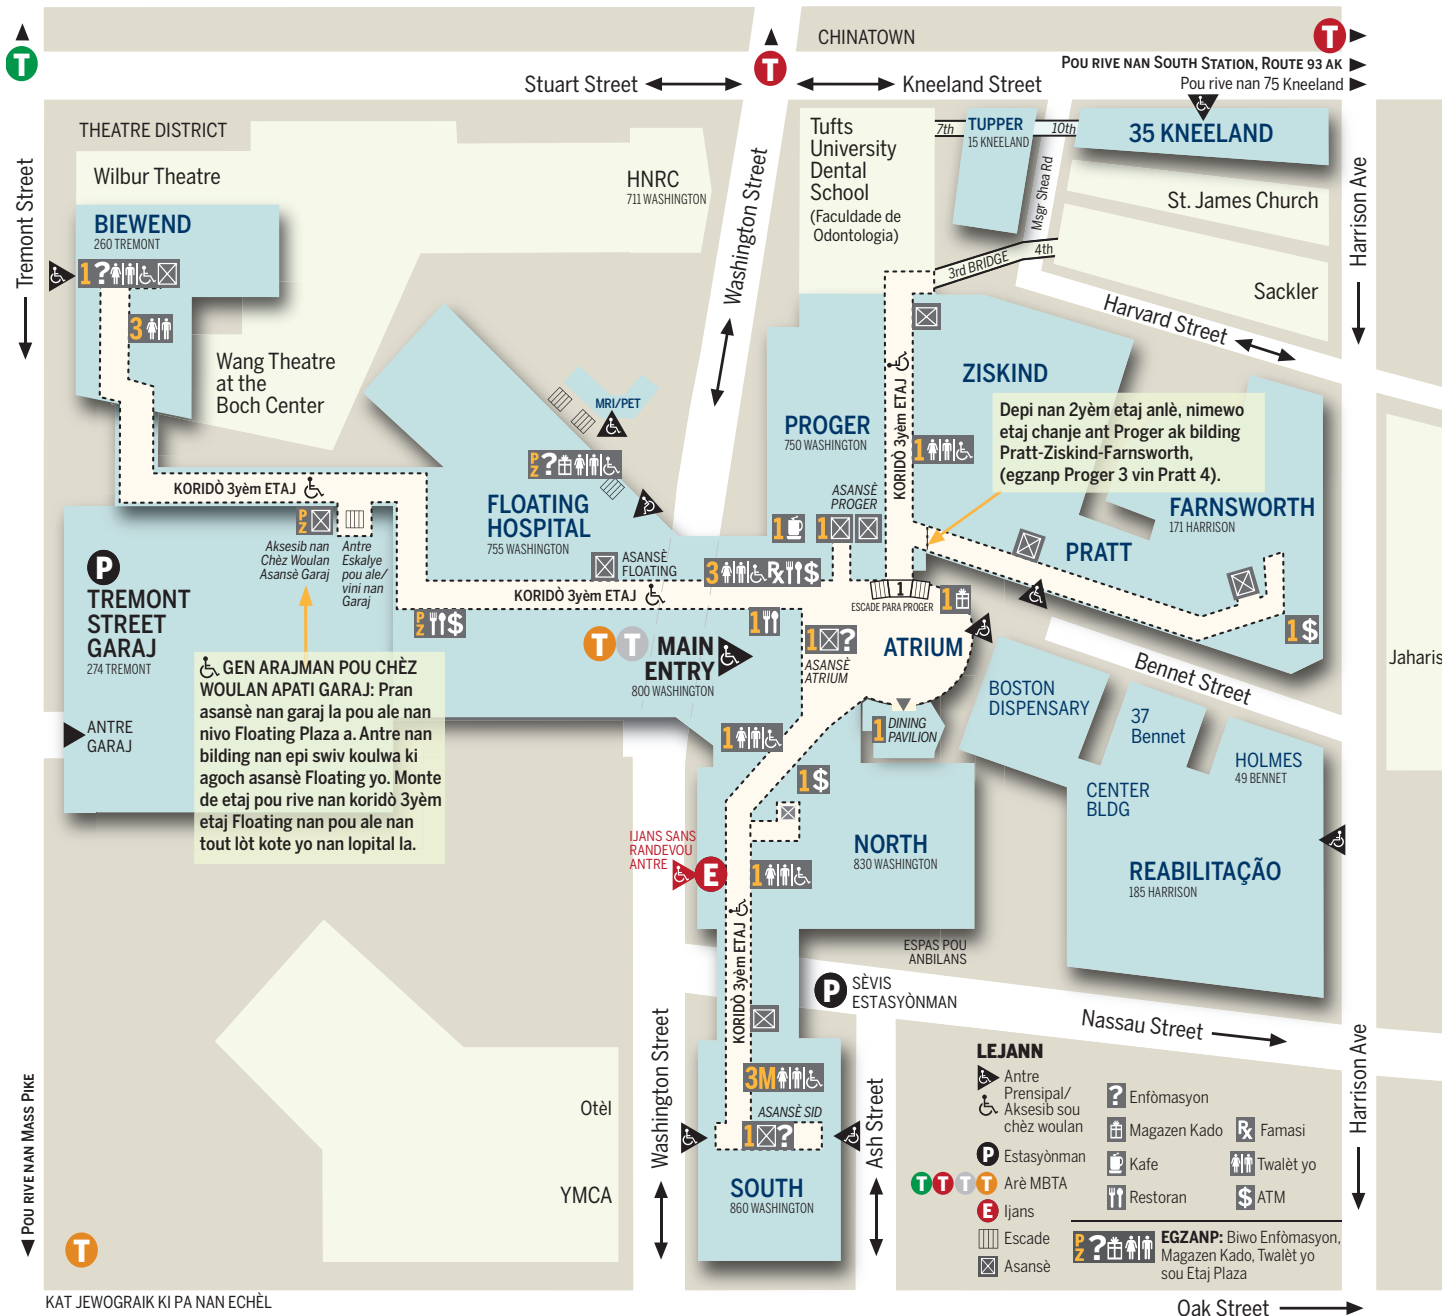

Pakin Valè

Gen yon Sèvis Valè pou Pasyan ki disponib ant Bilding Nò ak Sid Sant Medikal la, sou Washington Street, lendi jiska vandredi ant 5:45 am ak 6 pm. Pou jwenn plis enfòmasyon rele 617-636-8970.

Konektè Koridò Twazyèm Etaj: Li pi fasil pou ale nan anpil kote nan lopital la si w itilize koridò twazyèm etaj la, ki konekte tout bilding nou yo. Apati garaj la, pran eskalye pou ale nan 3yèm etaj la, oswa pou wout aksesib, pran asansè nan garaj la pou ale nan premye nivo a (Ground). Antre nan bilding nan epi swiv koulwa ki agoch asansè Floating Hospital yo. Monte de etaj pou rive nan 3yèm etaj Floating nan.

Pakin garaj

Gen pakin disponib nan garaj Sant Medikal la nan 274 Tremont Street, yon blòk pi lwen avèk Wang Theatre nan Boch Center. Tout pasyan ki gen yon randevou pral jwenn aranjman.

Nou gen kounye a yon nouvo sistèm sigalizasyon dijital ki montre ki kantite espas ki vid ak kikote yo ye, ankontan espas pou moun ki gen andikap.

Yon **limyè vèt** sou chak espas vid bay chofè yo yon sigal aplis pou jwenn yon espas vid byen vit. Espas ki rezève pou moun ki gen siy otokolan andikape gen yon **limyè ble** alaplans yon limyè vèt.

Pousantaj Espas Pou Tikè Espas pou ka valide pou to pakin redwi.

Pasyan/Vizitè To Gratis jiska 30 minit
30 men-2.5 èdtan. $9.00
2.5-5.5 èdtan. $11.00
5.5-6.5 èdtan. $12.00
6.5-7.5 èdtan. $16.00
7.5-24 èdtan. $23.00
Chak jou max. $23.00
Objè tikè $ 23.00/jou